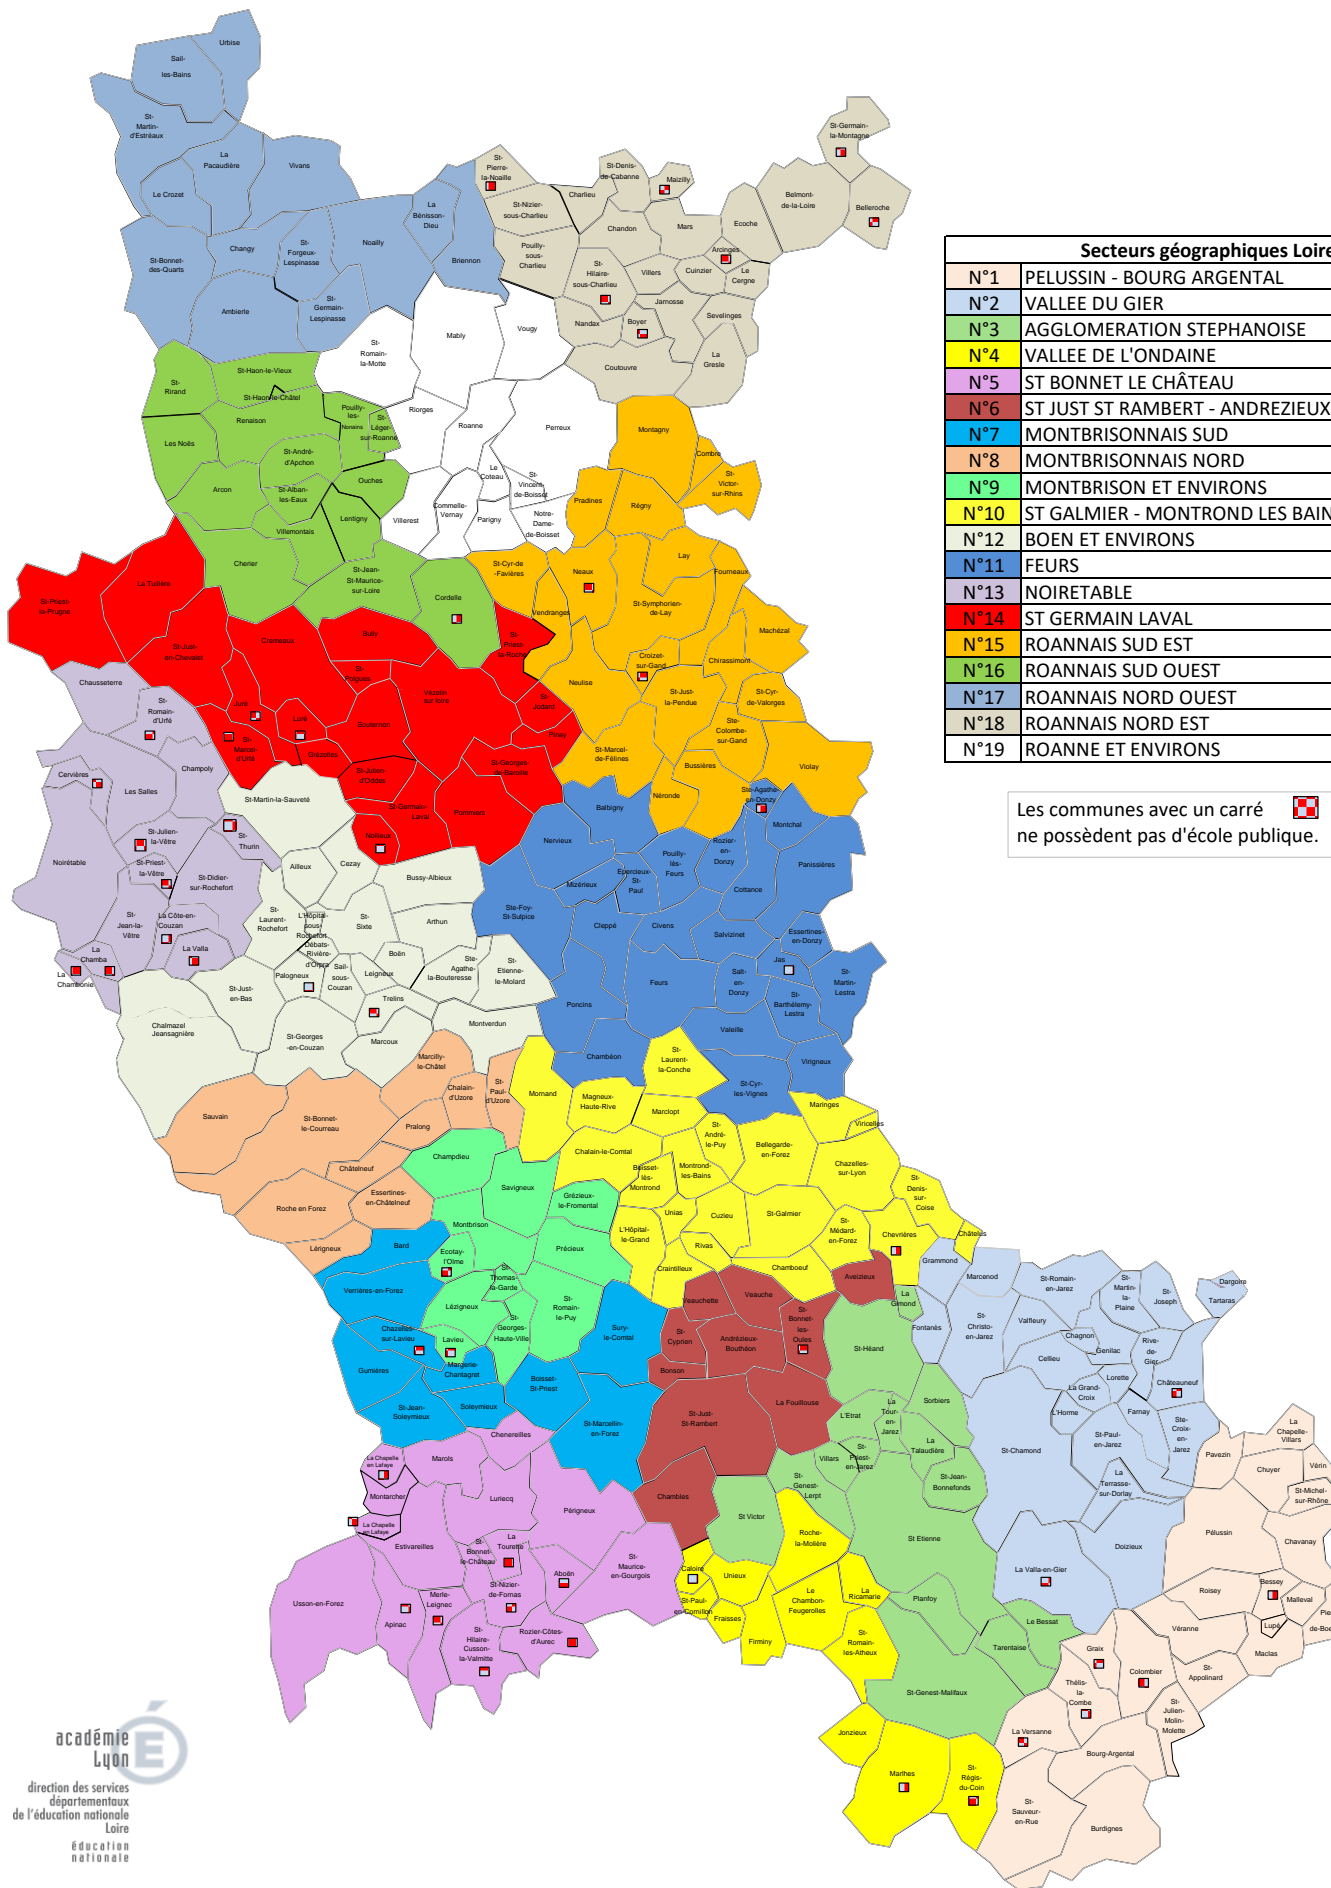

Annexe n°1 : carte des secteurs géographiques

Mouvement intra-départemental de la Loire (Liste à 40 voeux)

Secteurs géographiques Loire	
N°1	PELUSSIN - BOURG ARGENTAL
N°2	VALLEE DU GIER
N°3	AGGLOMERATION STEPHANOISE
N°4	VALLEE DE L'ONDAINE
N°5	ST BONNET LE CHATEAU
N°6	ST JUST ST RAMBERT - ANDREZIEUX
N°7	MONTBRISONNAIS SUD
N°8	MONTBRISONNAIS NORD
N°9	MONTBRISON ET ENVIRONS
N°10	ST GALMIER - MONTROND LES BAINS
N°12	BOEN ET ENVIRONS
N°11	FEURS
N°13	NOIRETABLE
N°14	ST GERMAIN LAVAL
N°15	ROANNAIS SUD EST
N°16	ROANNAIS SUD OUEST
N°17	ROANNAIS NORD OUEST
N°18	ROANNAIS NORD EST
N°19	ROANNE ET ENVIRONS

Les communes avec un carré  ne possèdent pas d'école publique.