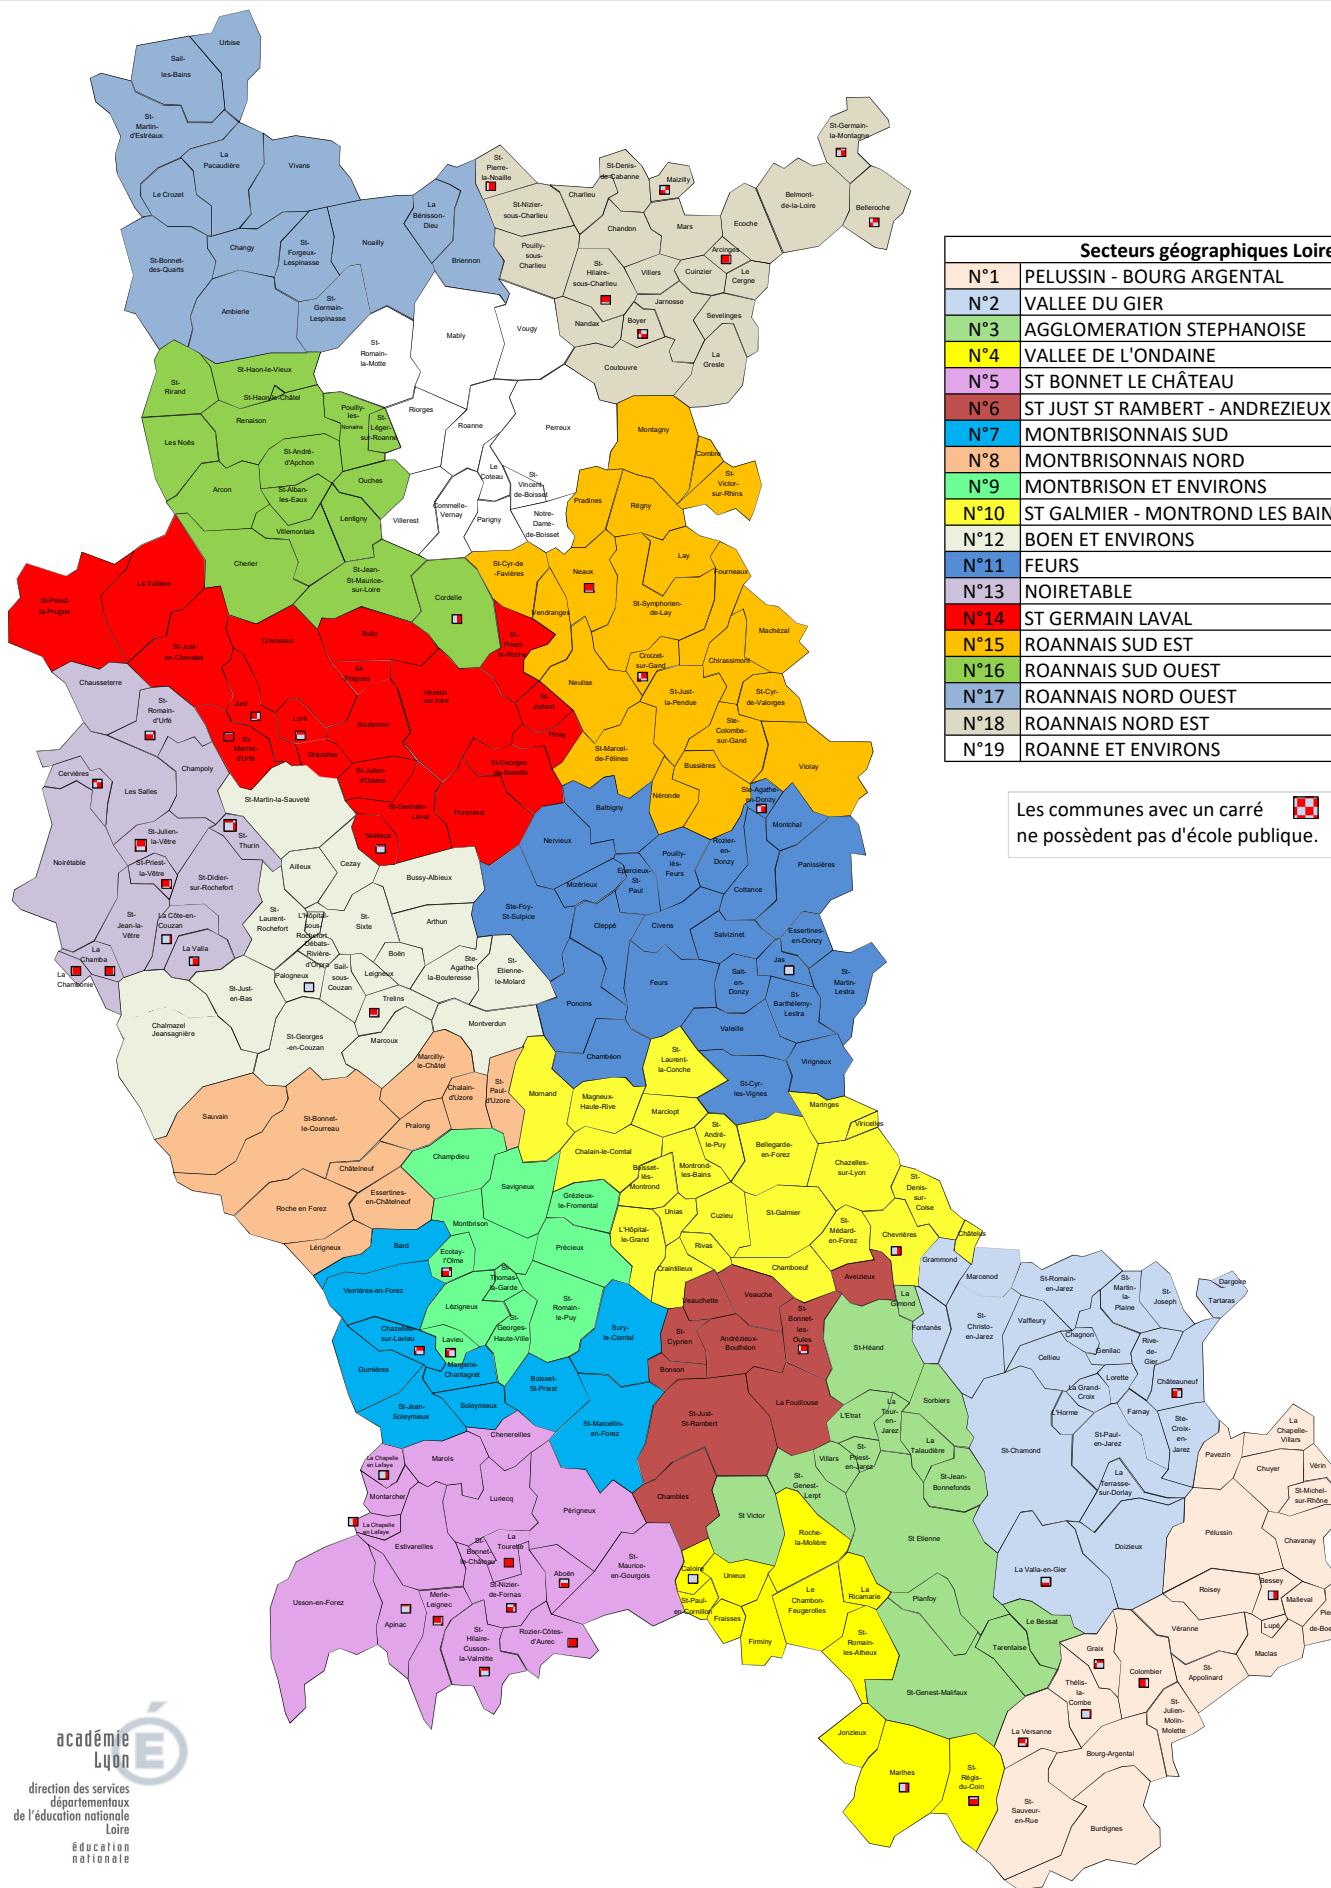

**ANNEXE 1 : CARTE DES SECTEURS GEOGRAPHIQUES  
MOUVEMENT INTRA-DEPARTEMENTAL DE LA LOIRE (Liste à 40 vœux)**

Secteurs géographiques Loire	
N°1	PELUSSIN - BOURG ARGENTAL
N°2	VALLEE DU GIER
N°3	AGGLOMERATION STEPHANOISE
N°4	VALLEE DE L'ONDAINE
N°5	ST BONNET LE CHATEAU
N°6	ST JUST ST RAMBERT - ANDREZIEUX
N°7	MONTBRISONNAIS SUD
N°8	MONTBRISONNAIS NORD
N°9	MONTBRISON ET ENVIRONS
N°10	ST GALMIER - MONTROND LES BAINS
N°12	BOEN ET ENVIRONS
N°11	FEURS
N°13	NOIRETABLE
N°14	ST GERMAIN LAVAL
N°15	ROANNAIS SUD EST
N°16	ROANNAIS SUD OUEST
N°17	ROANNAIS NORD OUEST
N°18	ROANNAIS NORD EST
N°19	ROANNE ET ENVIRONS

Les communes avec un carré ne possèdent pas d'école publique.