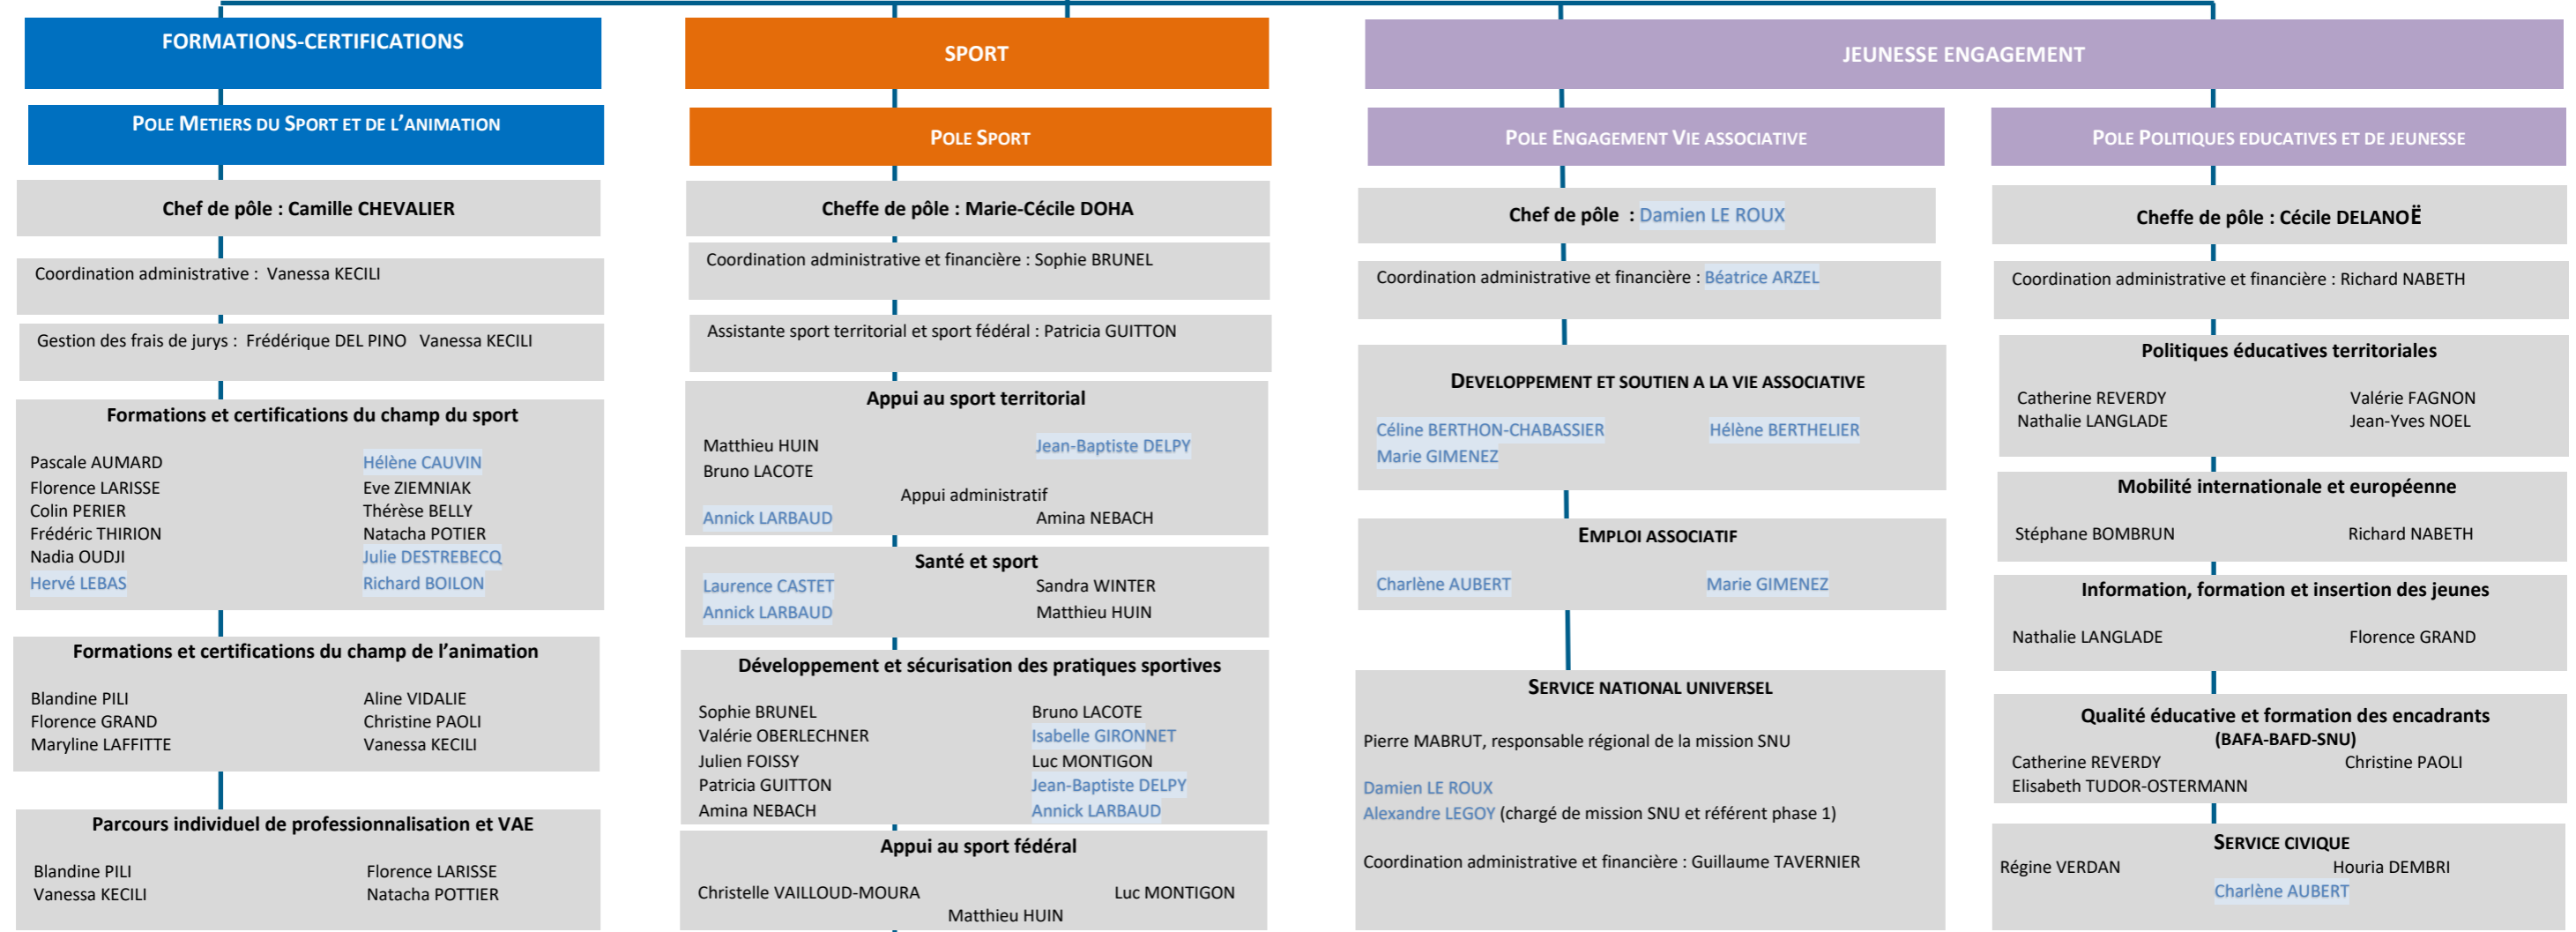

**Légende**  
Agents en poste sur le site de Clermont-Ferrand  
Agents en poste sur le site de Lyon

**Missions transversales**

Mission régionale Inspection, contrôle, évaluation :  
Laurent RENOU (responsable animation régionale), Jean-Luc GALERA

Mission Observation/statistiques : Éric RUTAULT

Mission Développement durable : Catherine REVERDY

**Recteur de la région académique Auvergne-Rhône-Alpes  
Recteur de l'académie de Lyon  
Chancelier des universités**

**Olivier DUGRIP**

**Délégation régionale académique à la jeunesse,  
à l'engagement et aux sports**

**Bruno FEUTRIER, Délégué régional académique  
Pierre MABRUT, Adjoint au DRAJES**

**Missions d'appui Direction**

- ❖ Médecin-conseiller : Sandra WINTER
- ❖ Fonctions transverses : Laurent RENOU
- ❖ Assistante de direction : Françoise OBERSEITHER

**Missions support (mutualisées au sein des services académiques)**

- ❖ Accueil / standard / salles : Dalila HAKKOUIM
- ❖ Logistique : DAMG
- ❖ Gestion ressources humaines JES (DPATSS4) : Olivier YVONNET (chef de bureau) Johanne PHILIPPE, Laure GADET, Johana GIRAUD (gestionnaires)
- ❖ DPATSS1b & 2 : personnels administratifs