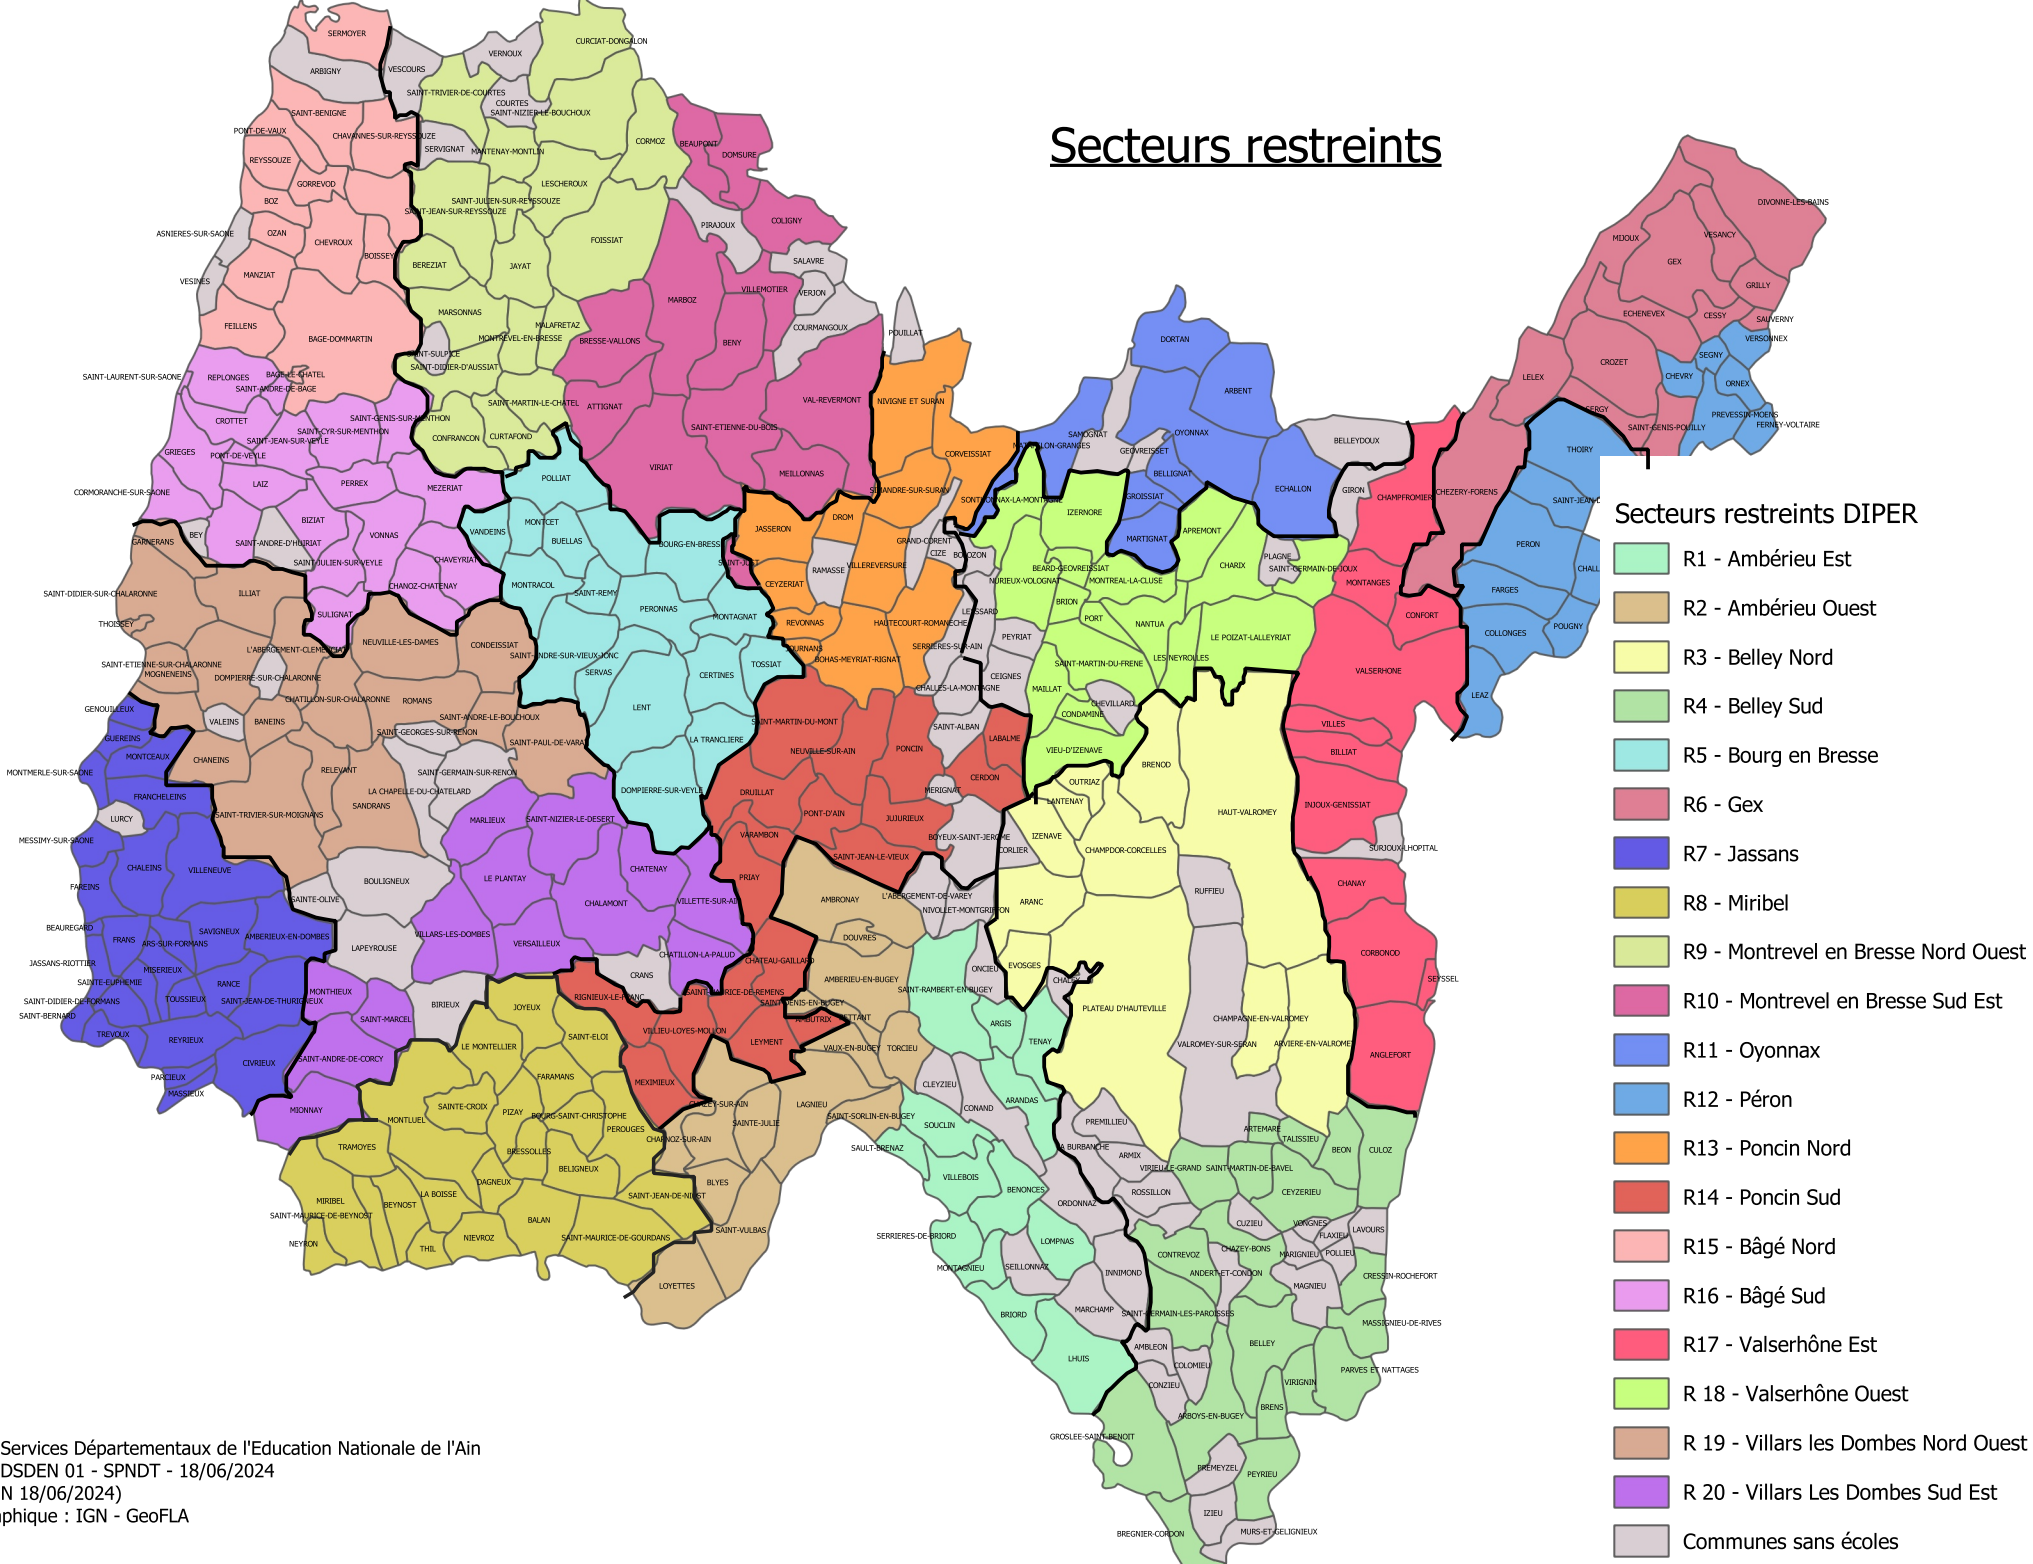

# Secteurs restreints

Direction des Services Départementaux de l'Education Nationale de l'Ain  
 Réalisation : DSDEN 01 - SPNDT - 18/06/2024  
 Sources : MEN 18/06/2024)  
 Fond cartographique : IGN - GeoFLA