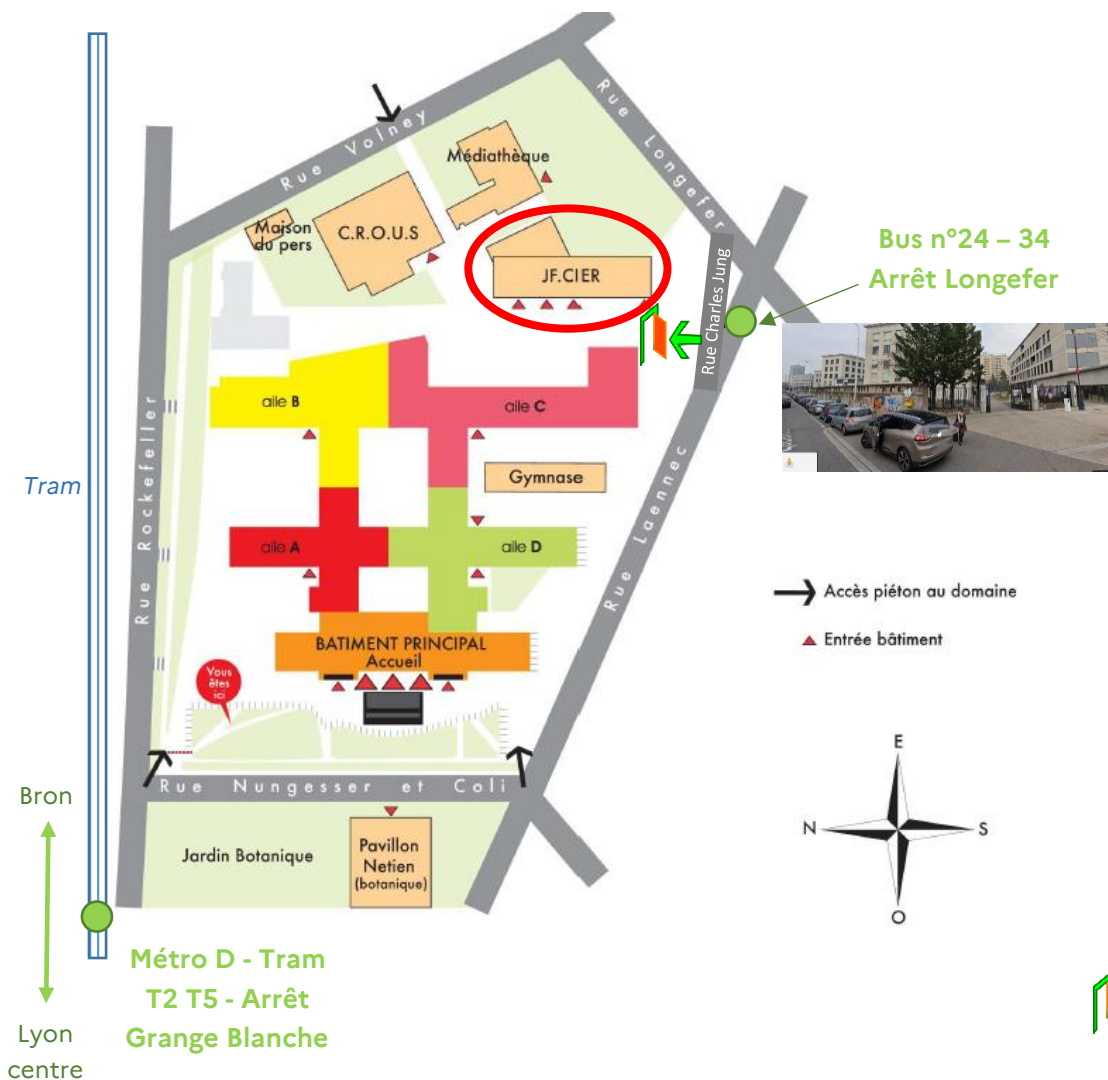

ACADÉMIE
DE LYON

Liberté
Égalité
Fraternité

PLAN D'ACCÈS UNIVERSITÉ DE MÉDECINE LYON 1 SITE ROCKEFELLER RUE C. JUNG - 69008 LYON

Réunion de rentrée des professeurs 1^{er} et 2nd degrés, CPE et PsyEN stagiaires
Lundi 26 août 2024

Le lieu de la réunion est desservi par :

- Le Tramway T2 – arrêt « Grange Blanche »
- Le métro Ligne D – arrêt « Grange Blanche »
- Les Bus 24 et 34 – arrêt « Longefer »

Arrivée à Lyon par train en gare de Lyon Part-Dieu

Temps entre la gare Part-Dieu et le lieu de la réunion : 25min

Prendre le Métro ligne B, direction stade de Gerland. Descendre à l'arrêt « Saxe Gambetta »

Puis

Prendre le Métro ligne D, direction gare de Vénissieux. Descendre à l'arrêt « Grange Blanche »

Arriver sur Lyon par le Boulevard Périphérique Laurent Bonneval. Prendre la sortie Lyon-Monplaisir, Bron, Vinatier.

Puis suivre Hôpitaux Est – Edouard Herriot. La faculté de médecine se situe en face de l'hôpital sur l'avenue Rockefeller.